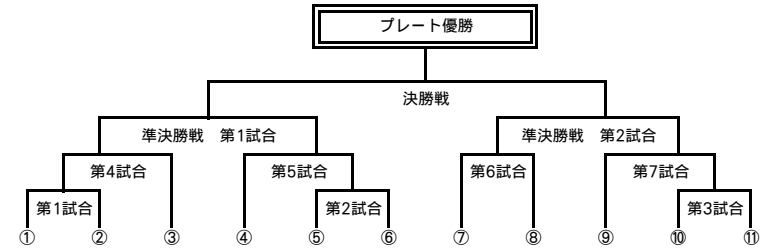

学生 Fプール			
	防衛医科 大学校	明海大学 歯学部	東京薬科大学
防衛医科 大学校		①B	③C
明海大学 歯学部			②A
東京薬科大学			

学生 Hプール			
	聖マリアンナ 医科大学	東京医科大学	福島県立 医科大学
聖マリアンナ 医科大学		①D	③A
東京医科大学			②C
福島県立 医科大学			

学生 Jプール			
	日本医科大学	杏林大学 医学部	
日本医科大学		①A	
杏林大学 医学部			

リーグ戦 29試合

※表の見方
①Aの場合、①は第1試合、AはAグラウンドを示します。

※A、B、C、D、E、F、G、H、I、J、Kの各プール1位が抽選を行い決定

※A、B、C、D、E、F、G、H、I、J、Kの各プール2位が抽選を行い決定

※A、B、C、D、E、F、G、H、Iの各プール3位が抽選を行い決定

トーナメント戦 28試合

■第一三共カップメディカルセブンス2012 対戦カード

OB/32チーム