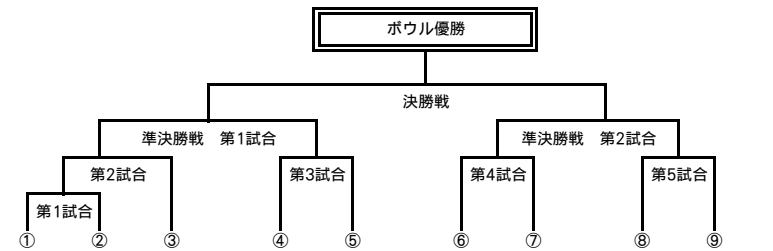

リーグ戦 29試合

※表の見方
①Aの場合、①は第1試合、AはAグラウンドを示します。

※A、B、C、D、E、F、G、H、I、J、Kの各プール1位が抽選を行い決定

※A、B、C、D、E、F、G、H、I、J、Kの各プール2位が抽選を行い決定

※A、B、C、D、E、F、G、H、Iの各プール3位が抽選を行い決定

トーナメント戦 28試合

■第一三共カップメディカルセブンス2012 対戦カード

OB/32チーム

OB Aプール			
	東京 クルセイダース	慶應義塾大学 OB	関西ドクターズ R.F.C.Jr.
東京 クルセイダース		①B	③D
慶應義塾大学 OB			②C
関西ドクターズ R.F.C.Jr.			

OB Cプール			
	筑波大学 医学専門学群OB	apricot stars	熊大 レッドヘアーズ Jr.
筑波大学 医学専門学群OB		①D	③C
apricot stars			②A
熊大 レッドヘアーズ Jr.			